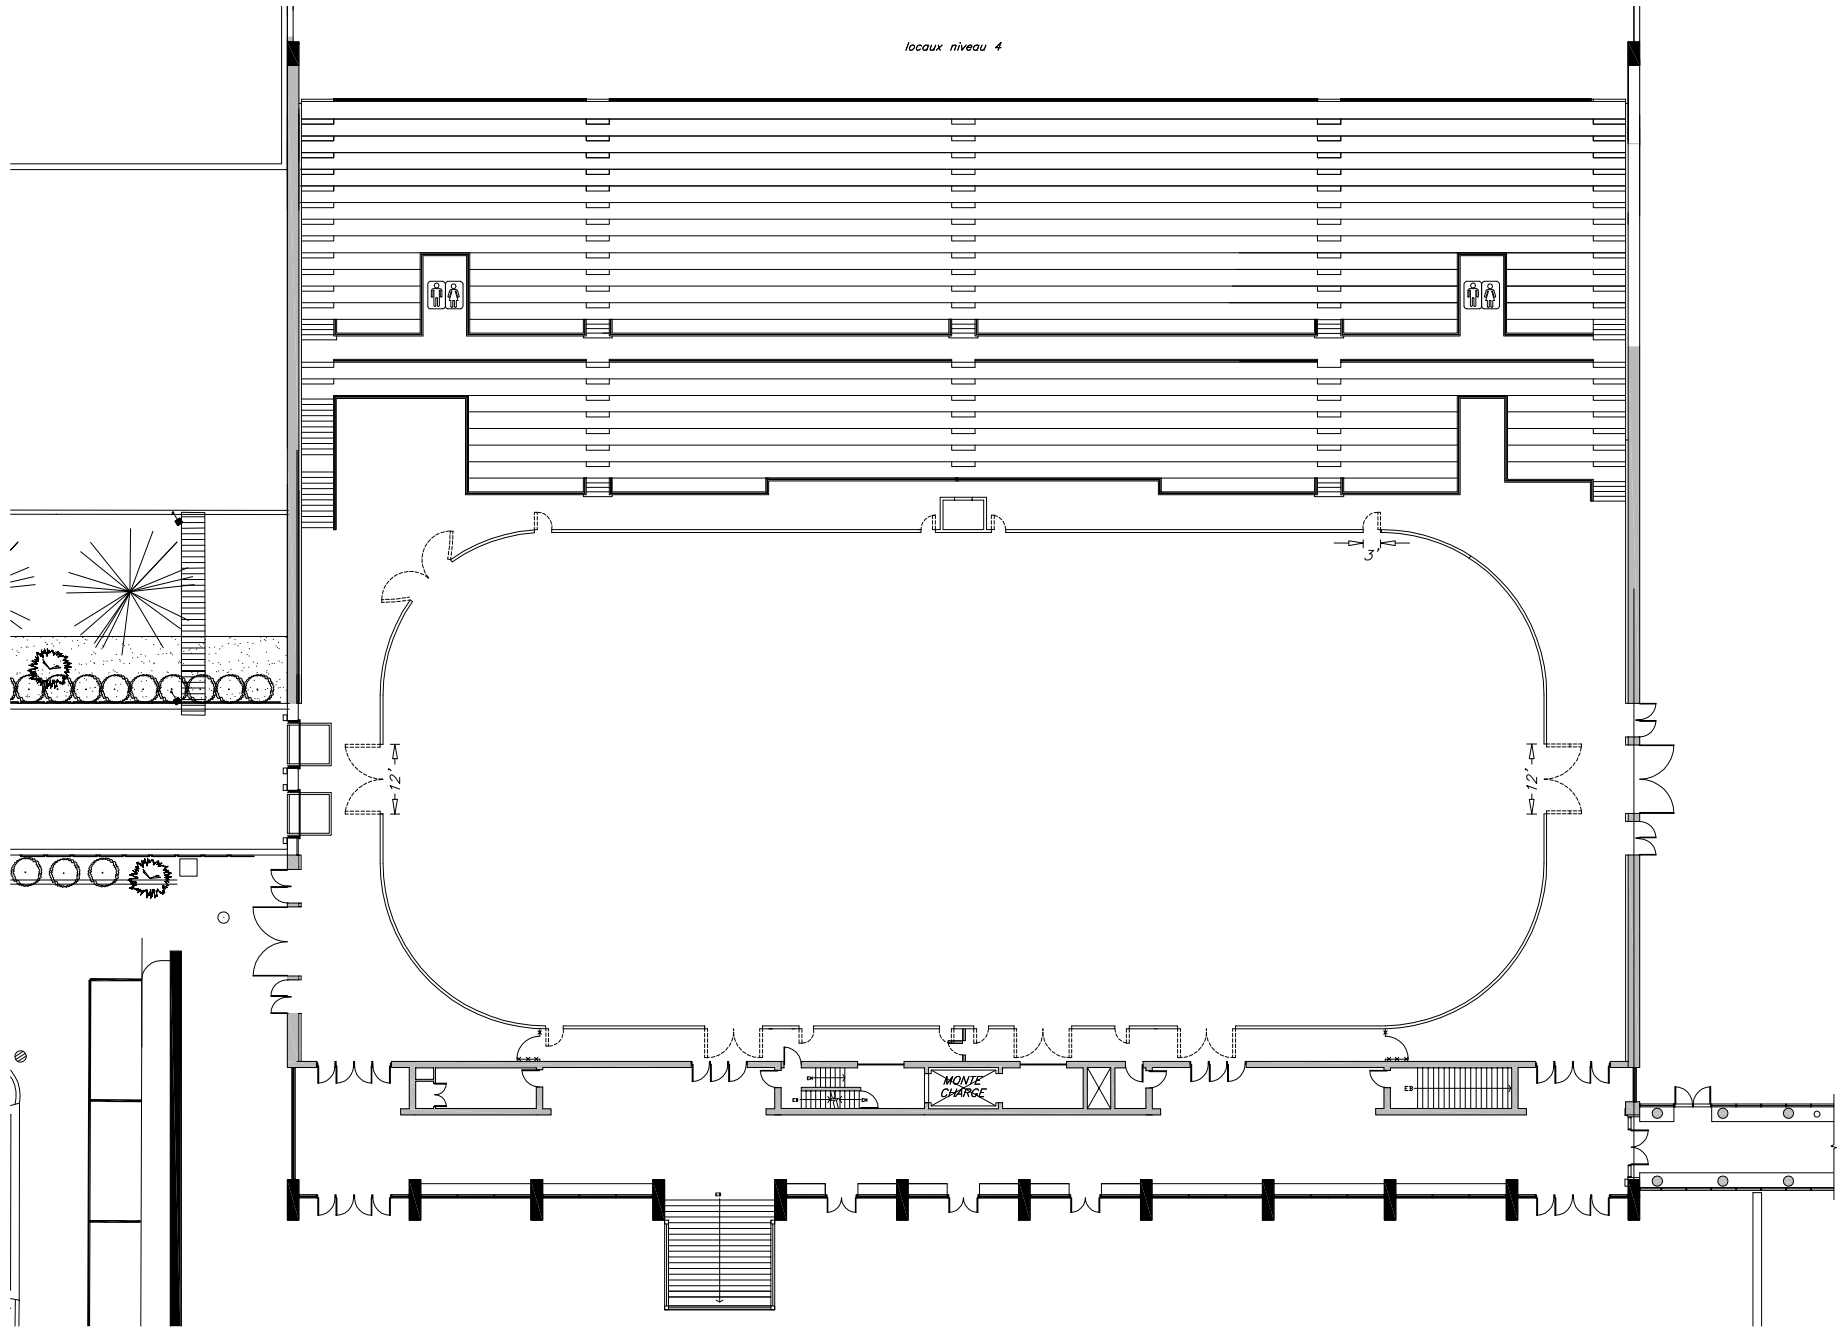

locaux niveau 4

	Amphithéâtre - gradins			page	révision	échelle	dessin
	CEPSUM	-		1	14-02-2005	aucune	Jean-François Tétrault