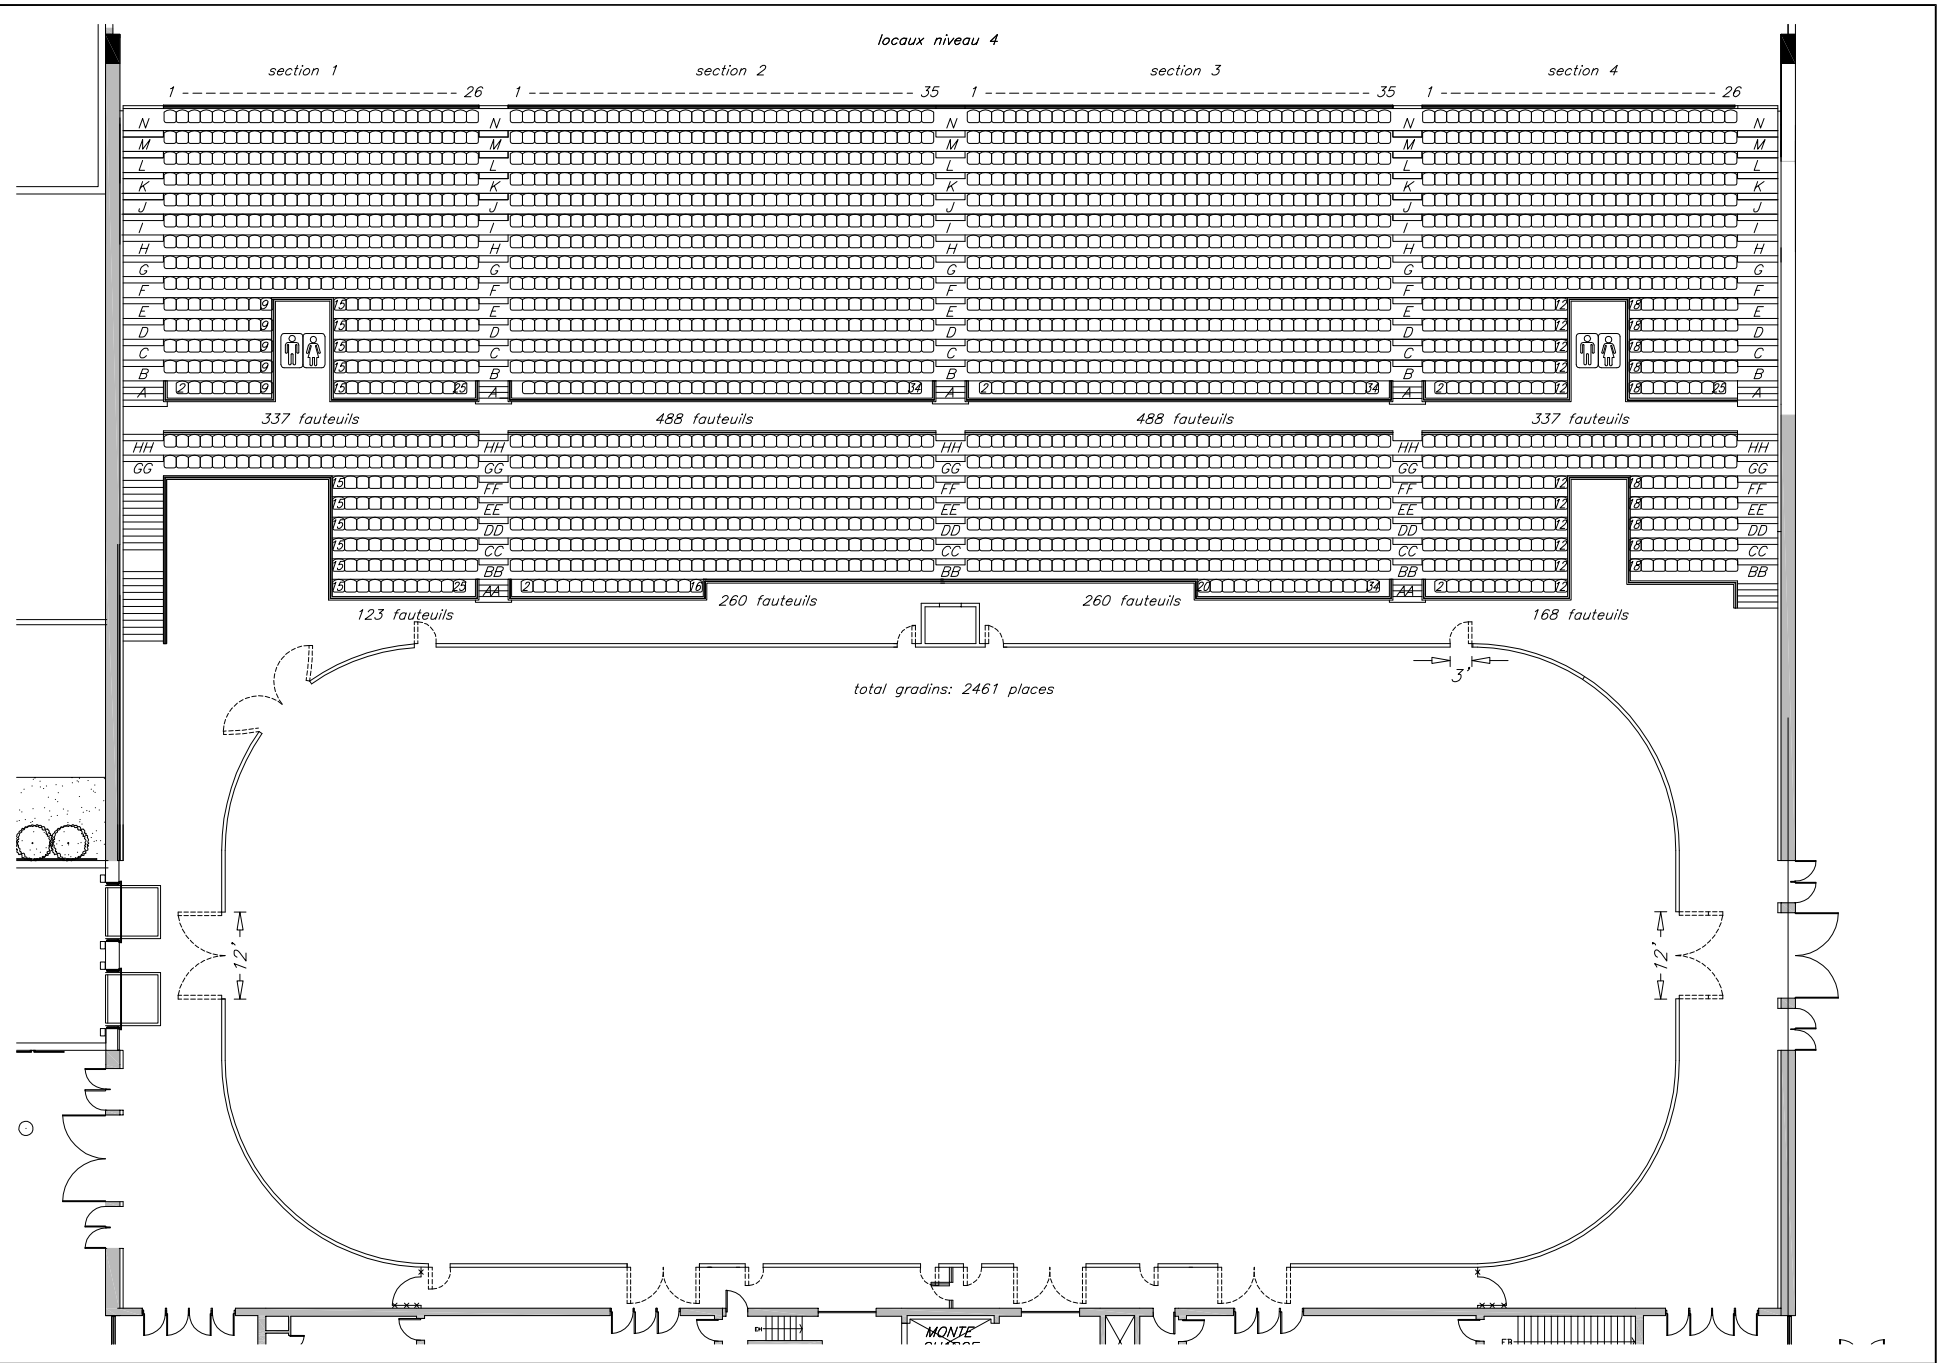

locaux niveau 4

	Amphithéâtre - gradins			page	révision	échelle	dessin
	CEPSUM	-		1	14-02-2005	aucune	Jean-François Tétrault