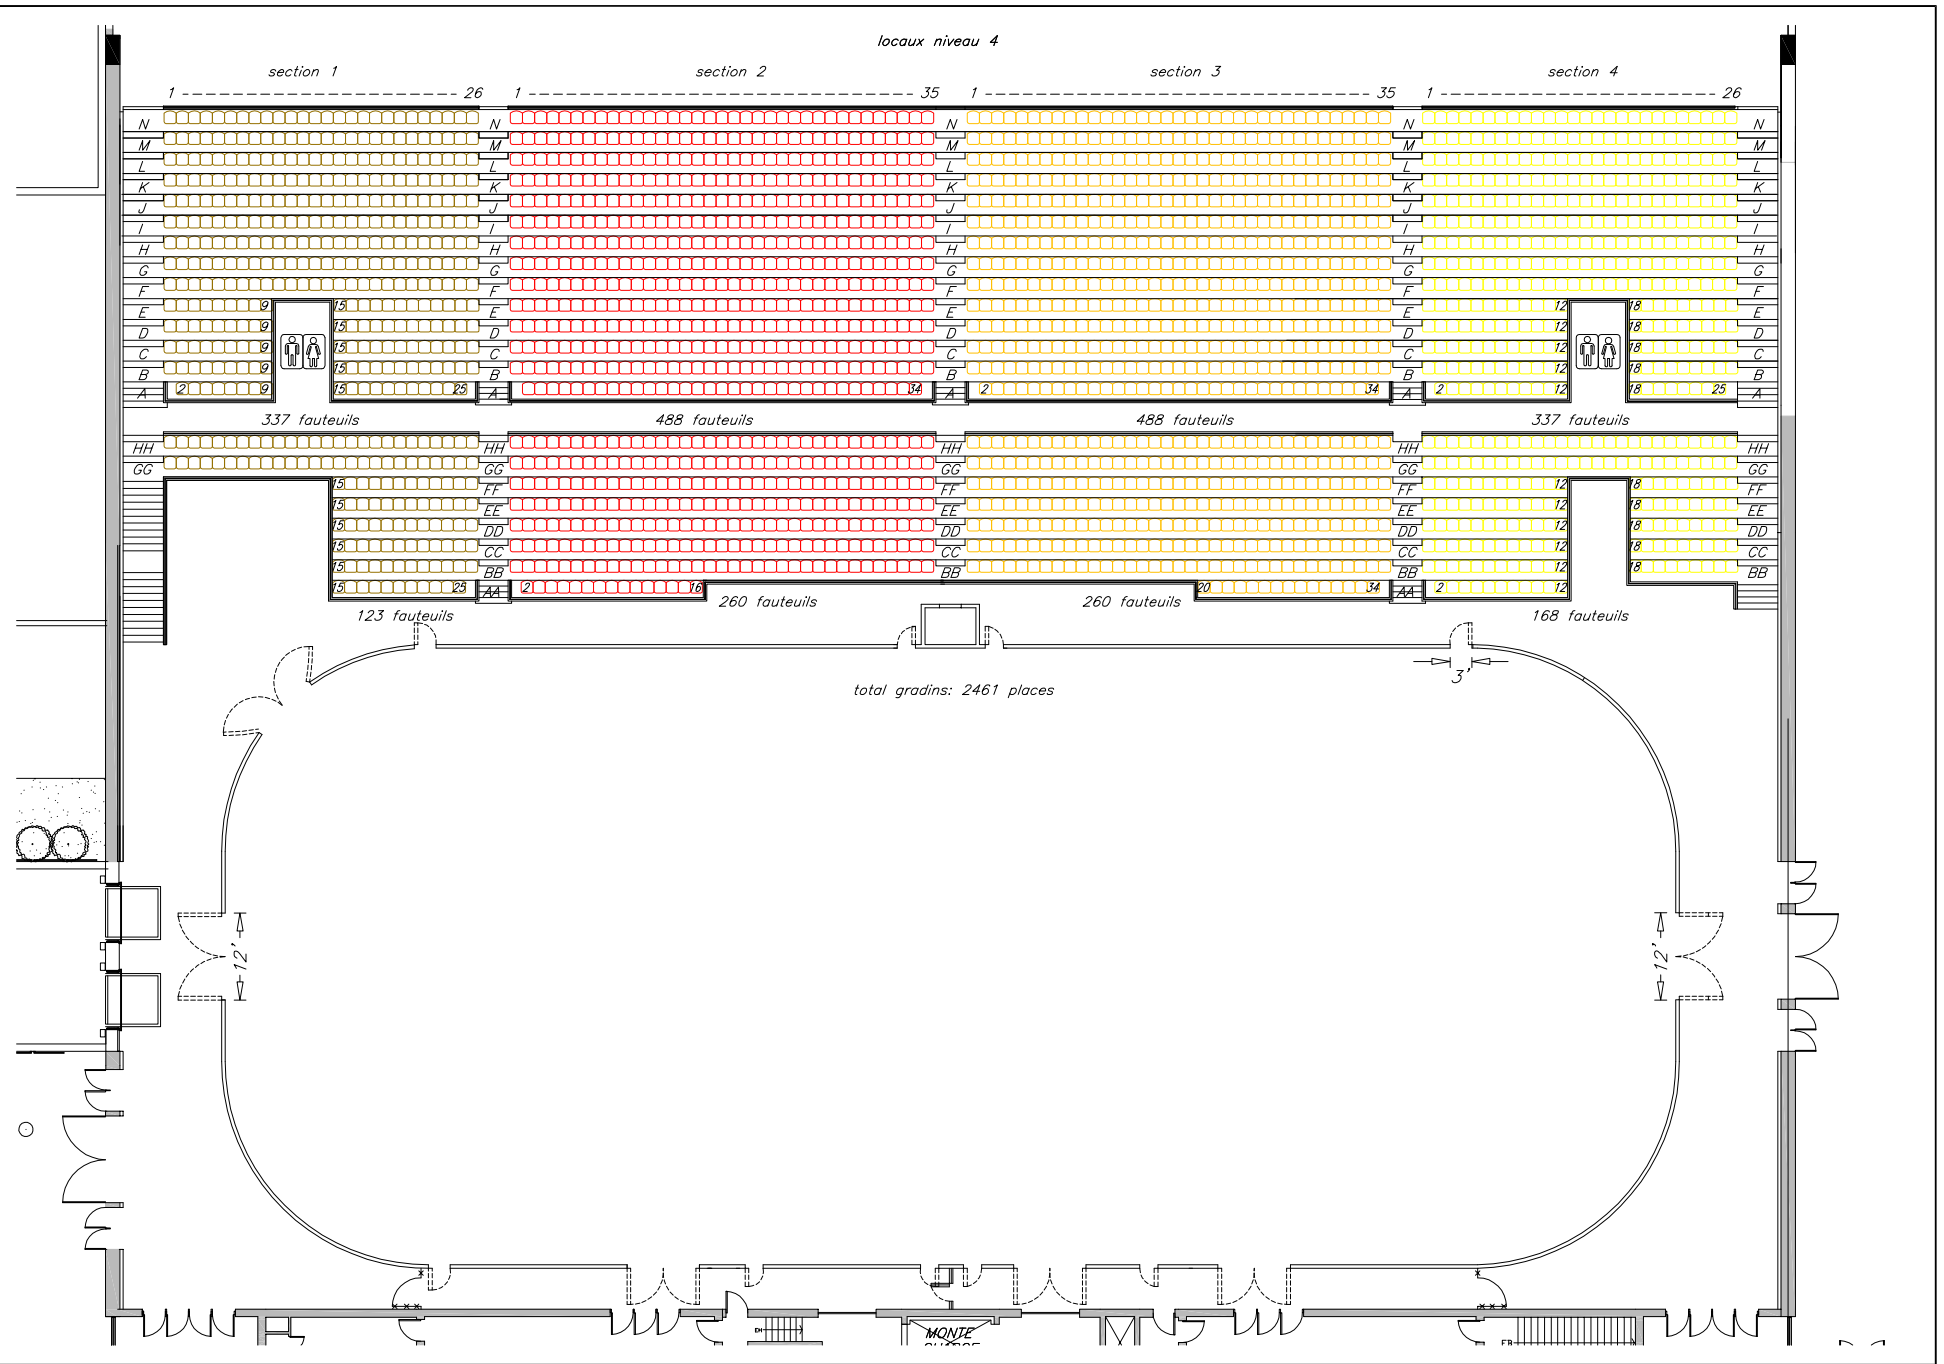

locaux niveau 4

	Amphithéâtre - gradins			page	révision	échelle	dessin
	CEPSUM	-		1	14-02-2005	aucune	Jean-François Tétrault